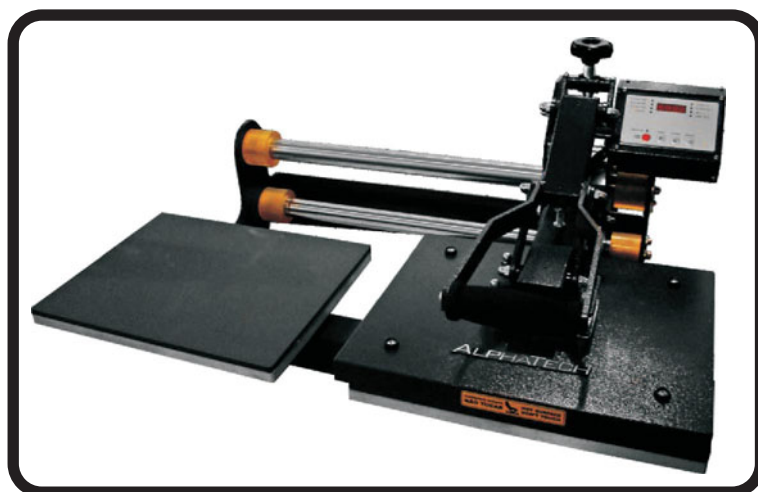

### Aplicações

Permite a aplicação de todo o tipo de transferes em T-shirts, sweatshirts, polos, sacos, camisas e outros.

### Descrição:

Prensa manual de dois pratos, para aplicação de transferes por meio de transferência térmica em têxteis e não têxteis. Prato duplo para maior rapidez de produção.

Monitor digital LCD para controlo de temperatura e tempos da aplicação.