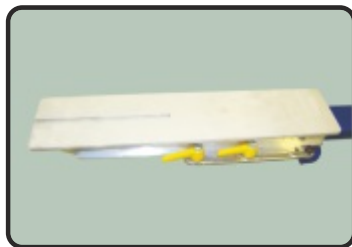

TAMPPOS ESPECIAIS ALPHATECH

COMPATÍVEIS COM MÁQUINAS DE ESTAMPAGEM MANUAL E AUTOMÁTICA DA M&R

PL001: 56 x 30 cm
Tampo especial para interior de T-Shirts.

PL002: 66 x 12 cm
Tampo especial para calças e bolso de camisa.

PL003: 56 x 30 cm - Tampo especial para mangas de T-Shirts, T-Shirts de criança e Polos.

PL004: 56 x 12 cm - Tampo especial para ombros e mangas de T-Shirts.

PL005: 50 x 41 cm - Tampo especial para costas de T-Shirts com espaço intermédio para estampagem no topo e fundo da T-Shirt.