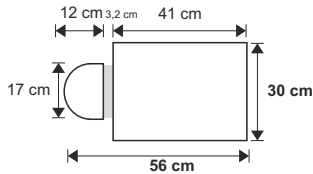

TAMPPOS ESPECIAIS ALPHATECH

COMPATÍVEIS COM MÁQUINAS DE ESTAMPAGEM MANUAL E AUTOMÁTICA DA M&R

PL001: 56 x 30 cm
Tampo especial para interior de T-Shirts.

PL002: 66 x 12 cm
Tampo especial para calças e bolso de camisa.

PL003: 56 x 30 cm - Tampo especial para mangas de T-Shirts, T-Shirts de criança e Polos.

PL004: 56 x 12 cm - Tampo especial para ombros e mangas de T-Shirts.

PL005: 50 x 41 cm - Tampo especial para costas de T-Shirts com espaço intermédio para estampagem no topo e fundo da T-Shirt.