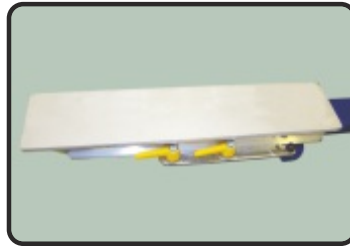

TAMPPOS ESPECIAIS ALPHATECH

COMPATÍVEIS COM MÁQUINAS DE ESTAMPAGEM MANUAL E AUTOMÁTICA DA M&R

PL001: 56 x 30 cm
Tampo especial para interior de T-Shirts.

PL002: 66 x 12 cm
Tampo especial para calças e bolso de camisa.

PL003: 56 x 30 cm - Tampo especial para mangas de T-Shirts, T-Shirts de criança e Polos.

PL004: 56 x 12 cm - Tampo especial para ombros e mangas de T-Shirts.

PL005: 50 x 41 cm - Tampo especial para costas de T-Shirts com espaço intermédio para estampagem no topo e fundo da T-Shirt.