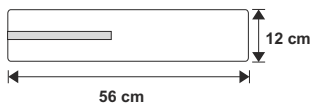

TAMPPOS ESPECIAIS ALPHATECH

COMPATÍVEIS COM MÁQUINAS DE ESTAMPAGEM MANUAL E AUTOMÁTICA DA M&R

PL001: 56 x 30 cm
Tampo especial para interior de T-Shirts.

PL002: 66 x 12 cm
Tampo especial para calças e bolso de camisa.

PL003: 56 x 30 cm - Tampo especial para mangas de T-Shirts, T-Shirts de criança e Polos.

PL004: 56 x 12 cm - Tampo especial para ombros e mangas de T-Shirts.

PL005: 50 x 41 cm - Tampo especial para costas de T-Shirts com espaço intermédio para estampagem no topo e fundo da T-Shirt.