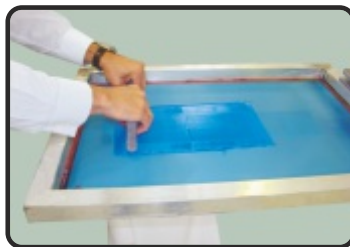

TAMPPOS ESPECIAIS ALPHATECH

COMPATÍVEIS COM MÁQUINAS DE ESTAMPAGEM MANUAL E AUTOMÁTICA DA M&R

PL001: 56 x 30 cm
Tampo especial para interior de T-Shirts.

PL002: 66 x 12 cm
Tampo especial para calças e bolso de camisa.

PL003: 56 x 30 cm - Tampo especial para mangas de T-Shirts, T-Shirts de criança e Polos.

PL004: 56 x 12 cm - Tampo especial para ombros e mangas de T-Shirts.

PL005: 50 x 41 cm - Tampo especial para costas de T-Shirts com espaço intermédio para estampagem no topo e fundo da T-Shirt.