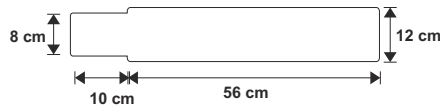

TAMPPOS ESPECIAIS ALPHATECH

COMPATÍVEIS COM MÁQUINAS DE ESTAMPAGEM MANUAL E AUTOMÁTICA DA M&R

PL001: 56 x 30 cm
Tampo especial para interior de T-Shirts.

PL002: 66 x 12 cm
Tampo especial para calças e bolso de camisa.

PL003: 56 x 30 cm - Tampo especial para mangas de T-Shirts, T-Shirts de criança e Polos.

PL004: 56 x 12 cm - Tampo especial para ombros e mangas de T-Shirts.

PL005: 50 x 41 cm - Tampo especial para costas de T-Shirts com espaço intermédio para estampagem no topo e fundo da T-Shirt.